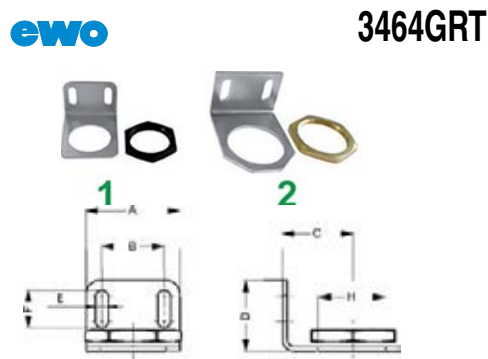

Descrizione di riferimento vedi Art. 3464GR 1

Sets giunti modulari COMPATTI con guarnizioni e staffa a parete.

Attacco.....	poll	<b>1/4</b>	<b>3/8</b>	<b>1/2</b>	<b>3/4-1</b>
Dimensione (A).....	mm	75	75	110	110
Dimensione (B).....	mm	19	19	16	16
Dimensione (C).....	mm	35	35	55	55
Dimensione (D).....	mm	90	90	130	130
Dimensione (E).....	mm	6,5	6,5	6,5	6,5
Dimensione (F).....	mm	12	12	9,5	9,5
<b>3464GRF</b>	<b>Cad.</b>	<b>18,10</b>	<b>18,10</b>	<b>44,90</b>	<b>44,90</b>

Descrizione di riferimento vedi Art. 3464GR 1

Staffe a parete per giunti modulari COMPATTI.

Tipo.....		<b>1</b>	<b>2</b>
Attacco.....	poll	1/4-3/8	1/2-3/4-1
Dimensione (A).....	mm	75	110
Dimensione (B).....	mm	16	16
Dimensione (C).....	mm	14	26
Dimensione (D).....	mm	90	130
Dimensione (E).....	mm	6,5	6,5
Dimensione (F).....	mm	9,5	9,5
<b>3464GRL</b>	<b>Cad.</b>	<b>8,98</b>	<b>21,60</b>

**Orig. Ewo - Art. 443**

Descrizione di riferimento vedi Art. 3464GR 1

Squadrette complete di dado per fissaggio dei riduttori e dei gruppi con presa alla base della ghiera di regolazione.

Tipo.....		<b>1</b>	<b>2</b>
Attacco.....	poll	1/4-3/8	1/2-3/4-1
Dimensione (A).....	mm	40	55
Dimensione (B).....	mm	26,5	35
Dimensione (C).....	mm	30	42,5
Dimensione (D).....	mm	30	40
Dimensione (E).....	mm	5,5	7
Dimensione (F).....	mm	16	20
Dimensione (H).....	mm	30,5	43
<b>3464GRT</b>	<b>Cad.</b>	<b>18,10</b>	<b>26,90</b>

**Orig. Ewo - Art. 480**

Descrizione di riferimento vedi Art. 3464GR 1

Squadrette complete di viti, per fissaggio dei riduttori, filtri, lubrificatori e gruppi con presa sul corpo.

Tipo.....		<b>1</b>	<b>2</b>
Dimensione (A).....	mm	50	74
Dimensione (B).....	mm	34	50
Dimensione (C).....	mm	15	20
Dimensione (D).....	mm	71	88
Dimensione (E).....	mm	5,5	7
Dimensione (F).....	mm	16	19
Dimensione (G).....	mm	25	28
<b>3464GRV</b>	<b>Cad.</b>	<b>18,10</b>	<b>21,60</b>