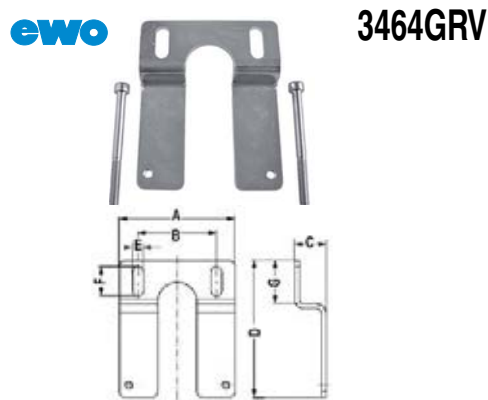

Descrizione di riferimento vedi Art. 3464GR 1

Sets giunti modulari COMPATTI con guarnizioni e staffa a parete.

Attacco.....	poll	<b>1/4</b>	<b>3/8</b>	<b>1/2</b>	<b>3/4-1</b>
Dimensione (A).....	mm	75	75	110	110
Dimensione (B).....	mm	19	19	16	16
Dimensione (C).....	mm	35	35	55	55
Dimensione (D).....	mm	90	90	130	130
Dimensione (E).....	mm	6,5	6,5	6,5	6,5
Dimensione (F).....	mm	12	12	9,5	9,5
<b>3464GRF</b>	<b>Cad.</b>	<b>18,10</b>	<b>18,10</b>	<b>44,90</b>	<b>44,90</b>

Descrizione di riferimento vedi Art. 3464GR 1

Staffe a parete per giunti modulari COMPATTI.

Tipo.....		<b>1</b>	<b>2</b>
Attacco.....	poll	1/4-3/8	1/2-3/4-1
Dimensione (A).....	mm	75	110
Dimensione (B).....	mm	16	16
Dimensione (C).....	mm	14	26
Dimensione (D).....	mm	90	130
Dimensione (E).....	mm	6,5	6,5
Dimensione (F).....	mm	9,5	9,5
<b>3464GRL</b>	<b>Cad.</b>	<b>8,98</b>	<b>21,60</b>

**Orig. Ewo - Art. 443**

Descrizione di riferimento vedi Art. 3464GR 1

Squadrette complete di dado per fissaggio dei riduttori e dei gruppi con presa alla base della ghiera di regolazione.

Tipo.....		<b>1</b>	<b>2</b>
Attacco.....	poll	1/4-3/8	1/2-3/4-1
Dimensione (A).....	mm	40	55
Dimensione (B).....	mm	26,5	35
Dimensione (C).....	mm	30	42,5
Dimensione (D).....	mm	30	40
Dimensione (E).....	mm	5,5	7
Dimensione (F).....	mm	16	20
Dimensione (H).....	mm	30,5	43
<b>3464GRT</b>	<b>Cad.</b>	<b>18,10</b>	<b>26,90</b>

**Orig. Ewo - Art. 480**

Descrizione di riferimento vedi Art. 3464GR 1

Squadrette complete di viti, per fissaggio dei riduttori, filtri, lubrificatori e gruppi con presa sul corpo.

Tipo.....		<b>1</b>	<b>2</b>
Dimensione (A).....	mm	50	74
Dimensione (B).....	mm	34	50
Dimensione (C).....	mm	15	20
Dimensione (D).....	mm	71	88
Dimensione (E).....	mm	5,5	7
Dimensione (F).....	mm	16	19
Dimensione (G).....	mm	25	28
<b>3464GRV</b>	<b>Cad.</b>	<b>18,10</b>	<b>21,60</b>