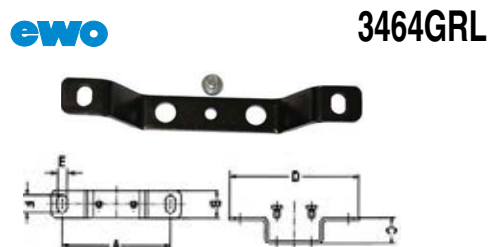

**Orig. Ewo - Art. 480**

Descrizione di riferimento vedi Art. 3464GR 1

Sets giunti modulari COMPATTI con guarnizioni.

Attacco.....	poll	<b>1/4</b>	<b>3/8</b>	<b>1/2</b>	<b>3/4-1</b>
Dimensione (A).....	mm	30,4	30,4	41,6	41,6
Dimensione (B).....	mm	11	11	16	16
Dimensione (C).....	mm	24	24	29	29
Dimensione (D).....	mm	40	40	52	52
<b>3464GRE</b>	<b>Cad.</b>	<b>18,10</b>	<b>18,10</b>	<b>26,90</b>	<b>26,90</b>

Descrizione di riferimento vedi Art. 3464GR 1

Sets giunti modulari COMPATTI con guarnizioni e staffa a parete.

Attacco.....	poll	<b>1/4</b>	<b>3/8</b>	<b>1/2</b>	<b>3/4-1</b>
Dimensione (A).....	mm	75	75	110	110
Dimensione (B).....	mm	19	19	16	16
Dimensione (C).....	mm	35	35	55	55
Dimensione (D).....	mm	90	90	130	130
Dimensione (E).....	mm	6,5	6,5	6,5	6,5
Dimensione (F).....	mm	12	12	9,5	9,5
<b>3464GRF</b>	<b>Cad.</b>	<b>18,10</b>	<b>18,10</b>	<b>44,90</b>	<b>44,90</b>

**Orig. Ewo - Art. 443**

Descrizione di riferimento vedi Art. 3464GR 1

Squadrette complete di dado per fissaggio dei riduttori e dei gruppi con presa alla base della ghiera di regolazione.

Tipo.....		<b>1</b>	<b>2</b>
Attacco.....	poll	1/4-3/8	1/2-3/4-1
Dimensione (A).....	mm	40	55
Dimensione (B).....	mm	26,5	35
Dimensione (C).....	mm	30	42,5
Dimensione (D).....	mm	30	40
Dimensione (E).....	mm	5,5	7
Dimensione (F).....	mm	16	20
Dimensione (H).....	mm	30,5	43
<b>3464GRT</b>	<b>Cad.</b>	<b>18,10</b>	<b>26,90</b>

**Orig. Ewo - Art. 480**

Descrizione di riferimento vedi Art. 3464GR 1

Squadrette complete di viti, per fissaggio dei riduttori, filtri, lubrificatori e gruppi con presa sul corpo.

Tipo.....		<b>1</b>	<b>2</b>
Dimensione (A).....	mm	50	74
Dimensione (B).....	mm	34	50
Dimensione (C).....	mm	15	20
Dimensione (D).....	mm	71	88
Dimensione (E).....	mm	5,5	7
Dimensione (F).....	mm	16	19
Dimensione (G).....	mm	25	28
<b>3464GRV</b>	<b>Cad.</b>	<b>18,10</b>	<b>21,60</b>